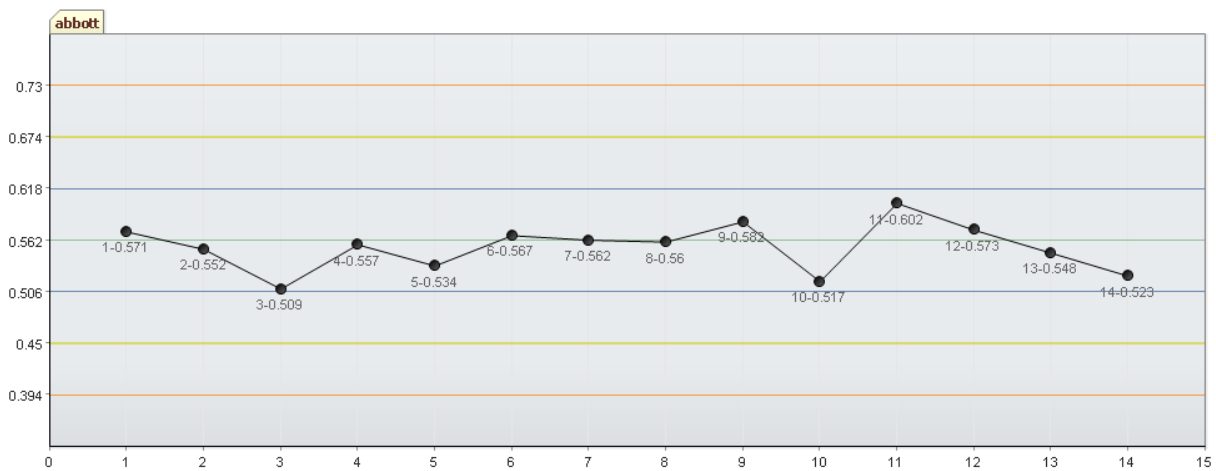

عنوان آزمایش : PSA -CLIA

عنوان دستگاه : abbot

سری ساخت : 34312201

عنوان کنترل :

abbot-1

شروع کنترل : 1400/09/18

3SD	2SD	1SD	MEAN	-1SD	-2SD	-3SD	SD	CV%
0.73	0.674	0.618	0.562	0.506	0.45	0.394	0.056	3.6

تاریخ	مقدار
30/09/1400	0.602
01/10/1400	0.573
02/10/1400	0.548
04/10/1400	0.523

تاریخ	مقدار
24/09/1400	0.567
25/09/1400	0.562
27/09/1400	0.56
28/09/1400	0.582
29/09/1400	0.517

تاریخ	مقدار
18/09/1400	0.571
20/09/1400	0.552
21/09/1400	0.509
22/09/1400	0.557
23/09/1400	0.534

Mean: 0.554	SD: 0.026	CV%: 4.699
-------------	-----------	------------

تاریخ	مقدار
30/09/1400	27
01/10/1400	24.3
02/10/1400	26.5
04/10/1400	25.2

تاریخ	مقدار
24/09/1400	26.2
25/09/1400	25.4
27/09/1400	26.8
28/09/1400	25.7
29/09/1400	24.7

تاریخ	مقدار
18/09/1400	26.5
20/09/1400	26.6
21/09/1400	26.5
22/09/1400	26.9
23/09/1400	27.3

Mean: 26.114	SD: 0.911	CV%: 3.487
--------------	-----------	------------