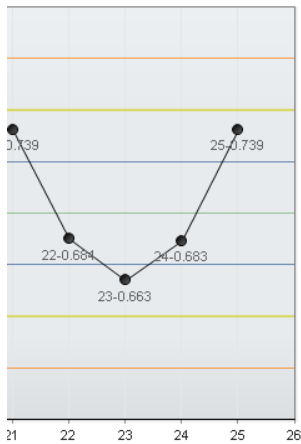

عنوان آزمایش : PSA -CLIA

عنوان دستگاه : abbot

سری ساخت : 33402201

عنوان کنترل :

abbott-1

شروع کنترل : 1400/02/01

3SD	2SD	1SD	MEAN	-1SD	-2SD	-3SD	SD	CV%
0.775	0.749	0.723	0.697	0.671	0.645	0.619	0.026	3.8

تاریخ	مقدار
22/04/1400	0.72
23/04/1400	0.74
24/04/1400	0.739
26/04/1400	0.684
27/04/1400	0.663
28/04/1400	0.683
31/04/1400	0.739

تاریخ	مقدار
12/04/1400	0.678
13/04/1400	0.67
14/04/1400	0.676
15/04/1400	0.665
16/04/1400	0.692
17/04/1400	0.682
19/04/1400	0.676
20/04/1400	0.704
21/04/1400	0.691

تاریخ	مقدار
01/04/1400	0.655
02/04/1400	0.66
03/04/1400	0.684
05/04/1400	0.741
06/04/1400	0.672
07/04/1400	0.735
08/04/1400	0.746
09/04/1400	0.714
10/04/1400	0.66

Mean: 0.695	SD: 0.03	CV%: 4.358
-------------	----------	------------

% 3.8 SD 0.026 -3SD 0.619 -2SD 0.645 -1SD 0.671 Mean 0.697 1SD 0.723 2SD 0.749 3SD 0.775

abbott