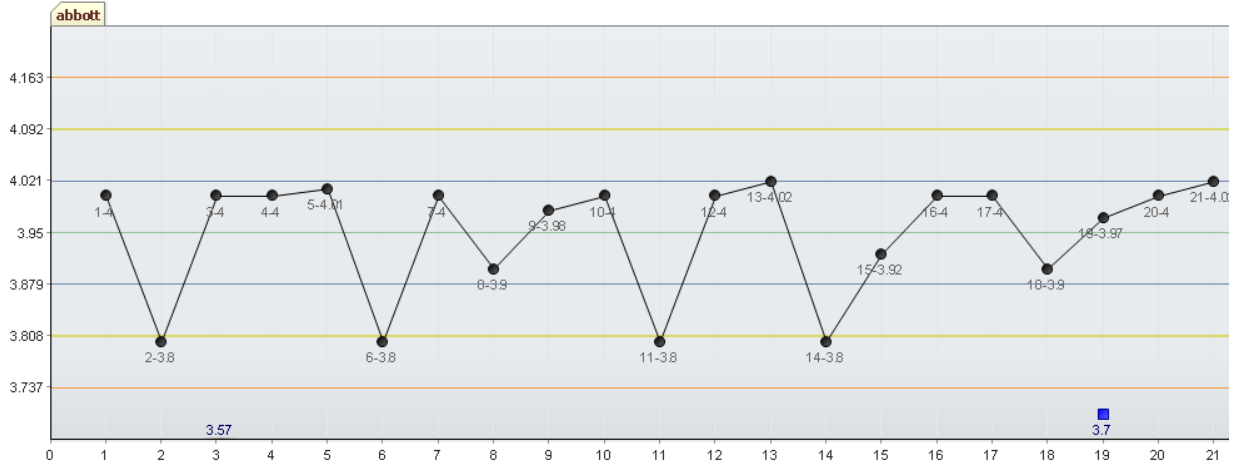

عنوان کنترل : abbot-1  
شروع کنترل: ۱۴۰۲/۱۱/۲۹

عنوان آزمایش : LH  
عنوان دستگاه : abbot  
سری ساخت : ۳۵۷۱۰۲۱۱

%CV	SD	SD <sup>۳</sup> -	SD <sup>۲</sup> -	SD <sup>۱</sup> -	MEAN	SD <sup>۱</sup>	SD <sup>۲</sup>	SD <sup>۳</sup>
۱,۷۹	۰,۰۷۱	۳,۷۳۷	۳,۸۰۸	۳,۸۷۹	۳,۹۵	۴,۰۲۱	۴,۰۹۲	۴,۱۶۳

مقدار	تاریخ
۴	۱۴۰۲/۱۲/۲۳
۳,۹	۱۴۰۲/۱۲/۲۴
۳,۹۷	۱۴۰۲/۱۲/۲۶
۴	۱۴۰۲/۱۲/۲۷
۴,۰۲	۱۴۰۲/۱۲/۲۸

مقدار	تاریخ
۳,۹۸	۱۴۰۲/۱۲/۱۳
۴	۱۴۰۲/۱۲/۱۴
۳,۸	۱۴۰۲/۱۲/۱۵
۴	۱۴۰۲/۱۲/۱۶
۴,۰۲	۱۴۰۲/۱۲/۱۷
۳,۸	۱۴۰۲/۱۲/۱۹
۳,۹۲	۱۴۰۲/۱۲/۲۰
۴	۱۴۰۲/۱۲/۲۱

مقدار	تاریخ
۴	۱۴۰۲/۱۲/۰۱
۳,۸	۱۴۰۲/۱۲/۰۲
۴	۱۴۰۲/۱۲/۰۳
۴	۱۴۰۲/۱۲/۰۵
۴,۰۱	۱۴۰۲/۱۲/۰۷
۳,۸	۱۴۰۲/۱۲/۰۸
۴	۱۴۰۲/۱۲/۰۹
۳,۹	۱۴۰۲/۱۲/۱۲

CV%: 2.066	SD: 0.082	Mean: 3.949
------------	-----------	-------------

22