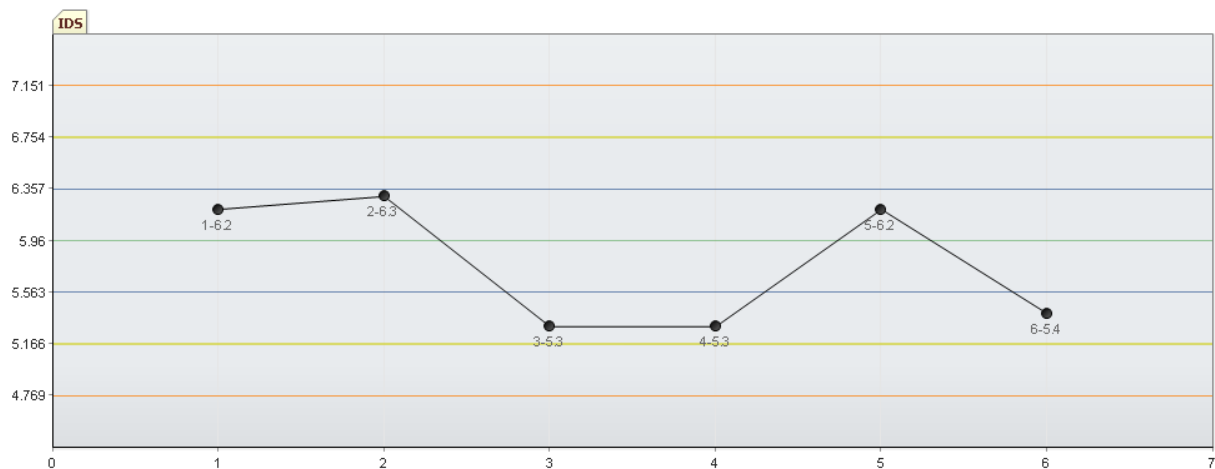

عنوان کنترل : کنترل II
شروع کنترل :
۱۴۰۱/۱۲/۲۳:

سری ساخت : ۱۰۴۵۵۷

عنوان آزمایش : Free Testosterone
عنوان دستگاه : IDS

%CV	SD	SD ^{۲-}	SD ^{۲-}	SD ^{۱-}	MEAN	SD ^۱	SD ^۲	SD ^۲
۶.۶	۰.۳۹۷	۴.۷۶۹	۵.۱۶۶	۵.۵۶۳	۵.۹۶	۶.۳۵۷	۶.۷۵۴	۷.۱۵۱

مقدار	تاریخ
۶.۳	۱۴۰۲/۰۱/۲۲
۵.۴	۱۴۰۲/۰۱/۲۶

مقدار	تاریخ
۵.۳	۱۴۰۲/۰۱/۱۶
۵.۳	۱۴۰۲/۰۱/۲۱

مقدار	تاریخ
۶.۳	۱۴۰۱/۱۲/۲۷
۶.۳	۱۴۰۲/۰۱/۱۵

CV%: 8.57	SD: 0.496	Mean: 5.783
-----------	-----------	-------------

عنوان کنترل : کنترل I
شروع کنترل
۱۴۰۱/۱۲/۲۳:

سری ساخت : ۱۰۴۵۵۷

عنوان آزمایش : Free Testosterone
عنوان دستگاه : IDS

%CV	SD	SD ^۲ -	SD ^۲ -	SD ^۱ -	MEAN	SD ^۱	SD ^۲	SD ^۲
۷.۴	۰.۱۱۳	۰.۷۸۱	۰.۸۹۴	۱.۰۰۷	۱.۱۲	۱.۲۳۳	۱.۳۴۶	۱.۴۵۹

مقدار	تاریخ
۱.۰۳	۱۴۰۲/۰۱/۲۴

مقدار	تاریخ
۱.۳	۱۴۰۲/۰۱/۱۹

مقدار	تاریخ
۱.۲	۱۴۰۱/۱۲/۲۵

CV%: 11.601	SD: 0.137	Mean: 1.177
-------------	-----------	-------------