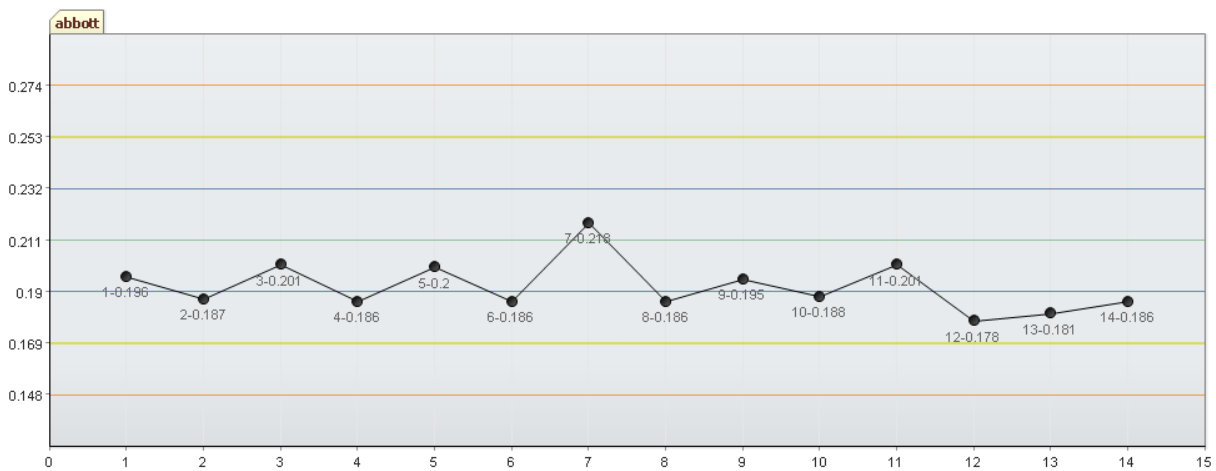

عنوان آزمایش : Free PSA -CLIA
عنوان دستگاه : abbot

سری ساخت : 34312201

عنوان کنترل : abbot-I
شروع کنترل : 1400/09/18

3SD	2SD	1SD	MEAN	-1SD	-2SD	-3SD	SD	CV%
0.274	0.253	0.232	0.211	0.19	0.169	0.148	0.021	4.7

تاریخ	مقدار
30/09/1400	0.201
01/10/1400	0.178
02/10/1400	0.181
04/10/1400	0.186

تاریخ	مقدار
24/09/1400	0.186
25/09/1400	0.218
27/09/1400	0.186
28/09/1400	0.195
29/09/1400	0.188

تاریخ	مقدار
18/09/1400	0.196
20/09/1400	0.187
21/09/1400	0.201
22/09/1400	0.186
23/09/1400	0.2

Mean: 0.192	SD: 0.01	CV%: 5.458