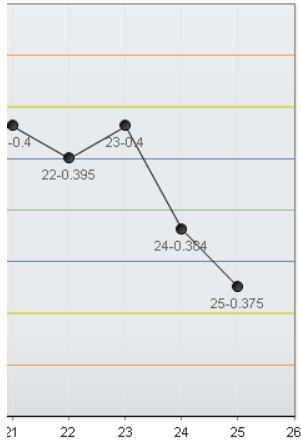

عنوان آزمایش : Free PSA -CLIA
عنوان دستگاه : abbot

سری ساخت : 33402201

عنوان کنترل : abbot-I
شروع کنترل : 1400/02/01

3SD	2SD	1SD	MEAN	-1SD	-2SD	-3SD	SD	CV%
0.411	0.403	0.395	0.387	0.379	0.371	0.363	0.008	2.06

تاریخ	مقدار
22/04/1400	0.4
23/04/1400	0.398
24/04/1400	0.4
26/04/1400	0.395
27/04/1400	0.4
28/04/1400	0.384
31/04/1400	0.375

تاریخ	مقدار
12/04/1400	0.38
13/04/1400	0.394
14/04/1400	0.4
15/04/1400	0.394
16/04/1400	0.399
17/04/1400	0.4
19/04/1400	0.382
20/04/1400	0.4
21/04/1400	0.39

تاریخ	مقدار
01/04/1400	0.385
02/04/1400	0.379
03/04/1400	0.377
05/04/1400	0.373
06/04/1400	0.378
07/04/1400	0.388
08/04/1400	0.375
09/04/1400	0.377
10/04/1400	0.4

Mean: 0.389	SD: 0.01	CV%: 2.595
-------------	----------	------------