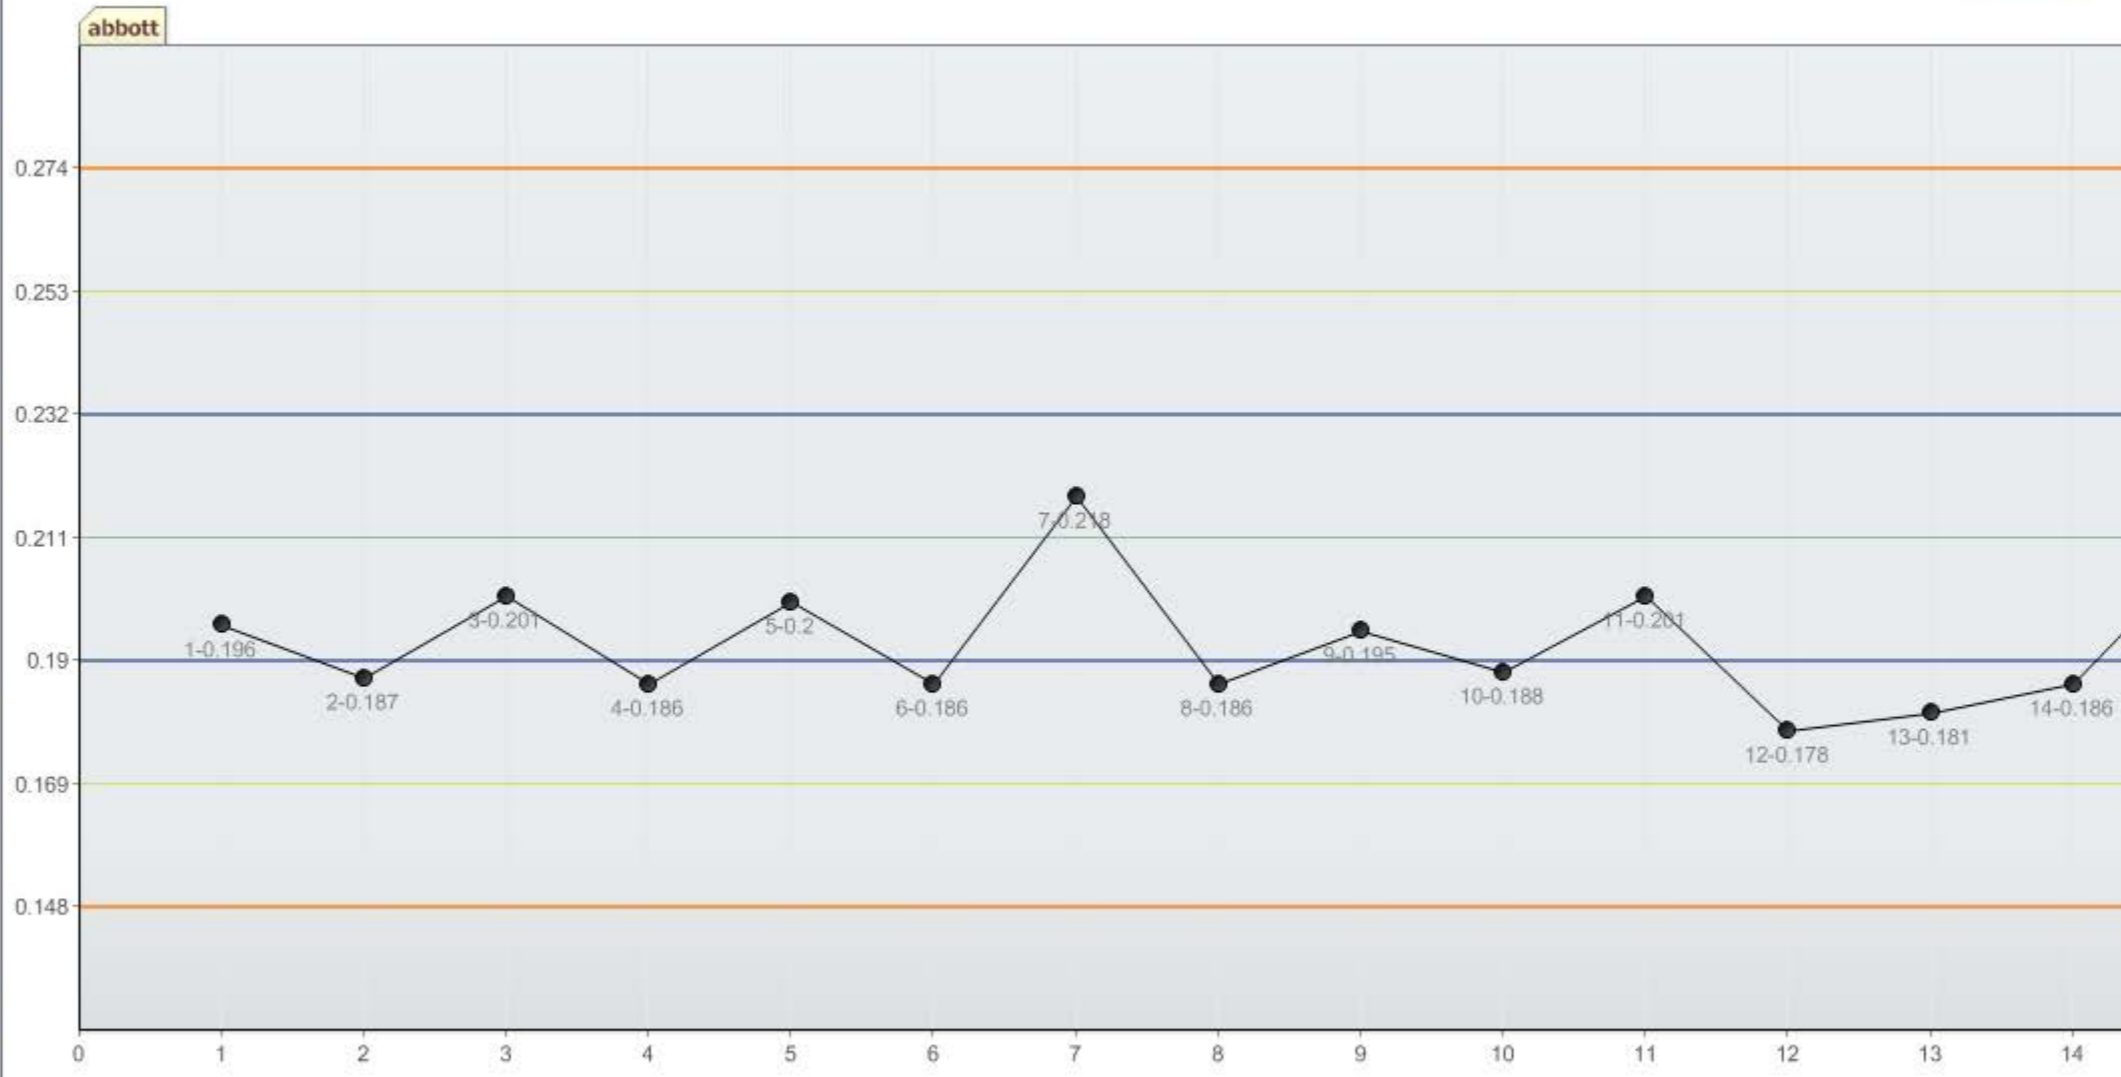

CV% 4.7 SD 0.021 -3SD 0.148 -2SD 0.169 -1SD 0.19 Mean 0.211 1SD 0.232 2SD 0.253 3SD 0.274

abbott-I عنوان کنترل

اطلاعات سری ساخت : 34312201
آرشیو شروع کنترل : 1400/09/18

مقدار	تاریخ
0.196	1400/09/18
0.187	1400/09/20
0.201	1400/09/21
0.186	1400/09/22
0.2	1400/09/23
0.186	1400/09/24
0.218	1400/09/25
0.186	1400/09/27
0.195	1400/09/28
0.188	1400/09/29
0.201	1400/09/30
0.178	1400/10/01
0.181	1400/10/02
0.186	1400/10/04
0.211	1400/10/05
0.187	1400/10/06
0.186	1400/10/07
0.212	1400/10/08
0.196	1400/10/09
0.188	1400/10/11
0.189	1400/10/12
0.1996	1400/10/13
0.186	1400/10/14
0.178	1400/10/15

Mean: 0.191 SD: 0.011 CV%: 5.948 **6σ**