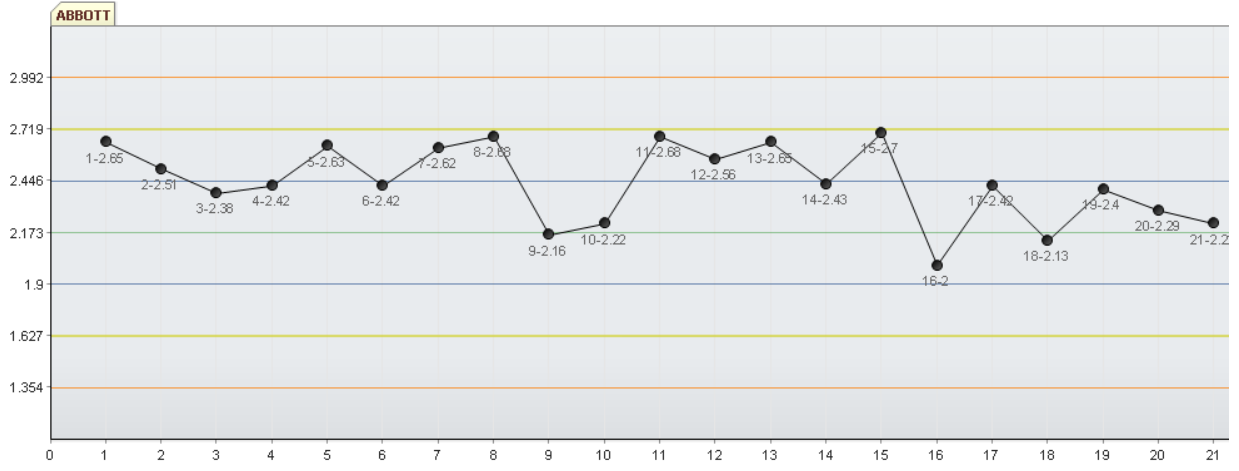

ABBOTT-3 : عنوان کنترل :
شروع کنترل
۱۴۰۱/۰۲/۱۱:

سری ساخت : FN00۱۴۱۹۴

عنوان آزمایش : (CMV Ab (IgM
عنوان دستگاه : ABBOTT

%CV	SD	SD ^۲ -	SD ^۲ -	SD ^۱ -	MEAN	SD ^۱	SD ^۲	SD ^۲
۱۲.۵۵۴	۰.۲۷۳	۱.۳۵۴	۱.۶۲۷	۱.۹	۲.۱۷۳	۲.۴۴۶	۲.۷۱۹	۲.۹۹۲

مقدار	تاریخ
۲.۴۳	۱۴۰۱/۰۴/۲۱
۲.۱۳	۱۴۰۱/۰۴/۲۳
۲.۴	۱۴۰۱/۰۴/۲۵
۲.۳۹	۱۴۰۱/۰۴/۲۶
۲.۲۳	۱۴۰۱/۰۴/۲۸

مقدار	تاریخ
۲.۱۶	۱۴۰۱/۰۴/۱۱
۲.۲۲	۱۴۰۱/۰۴/۱۲
۲.۶۸	۱۴۰۱/۰۴/۱۳
۲.۵۶	۱۴۰۱/۰۴/۱۴
۲.۶۵	۱۴۰۱/۰۴/۱۵
۲.۴۳	۱۴۰۱/۰۴/۱۶
۲.۷	۱۴۰۱/۰۴/۱۸
۲	۱۴۰۱/۰۴/۲۰

مقدار	تاریخ
۲.۶۵	۱۴۰۱/۰۴/۰۱
۲.۵۱	۱۴۰۱/۰۴/۰۲
۲.۳۸	۱۴۰۱/۰۴/۰۴
۲.۴۳	۱۴۰۱/۰۴/۰۵
۲.۶۳	۱۴۰۱/۰۴/۰۶
۲.۴۳	۱۴۰۱/۰۴/۰۷
۲.۶۳	۱۴۰۱/۰۴/۰۸
۲.۶۸	۱۴۰۱/۰۴/۰۹

CV%: 8.473	SD: 0.206	Mean: 2.437
------------	-----------	-------------