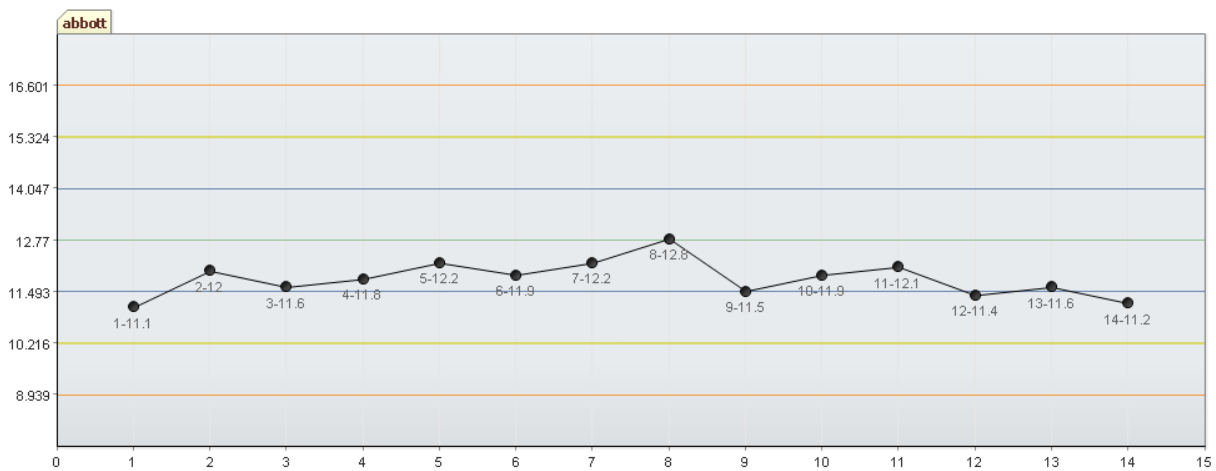

عنوان آزمایش : CA-125

عنوان دستگاه : abbot 34312201 : سری ساخت

عنوان کنترل :

abbot-I

شروع کنترل : 1400/09/18

3SD	2SD	1SD	MEAN	-1SD	-2SD	-3SD	SD	CV%
16.601	15.324	14.047	12.77	11.493	10.216	8.939	1.277	4.3

تاریخ	مقدار
30/09/1400	12.1
01/10/1400	11.4
02/10/1400	11.6
04/10/1400	11.2

تاریخ	مقدار
24/09/1400	11.9
25/09/1400	12.2
27/09/1400	12.8
28/09/1400	11.5
29/09/1400	11.9

تاریخ	مقدار
18/09/1400	11.1
20/09/1400	12
21/09/1400	11.6
22/09/1400	11.8
23/09/1400	12.2

Mean: 11.807	SD: 0.451	CV%: 3.823
--------------	-----------	------------

عنوان آزمایش : CA-125

عنوان دستگاه : abbot 34312203 : سری ساخت

عنوان کنترل :

abbot-III

شروع کنترل : 1400/09/18

3SD	2SD	1SD	MEAN	-1SD	-2SD	-3SD	SD	CV%
106.001	100.134	94.267	88.4	82.533	76.666	70.799	5.867	4.3