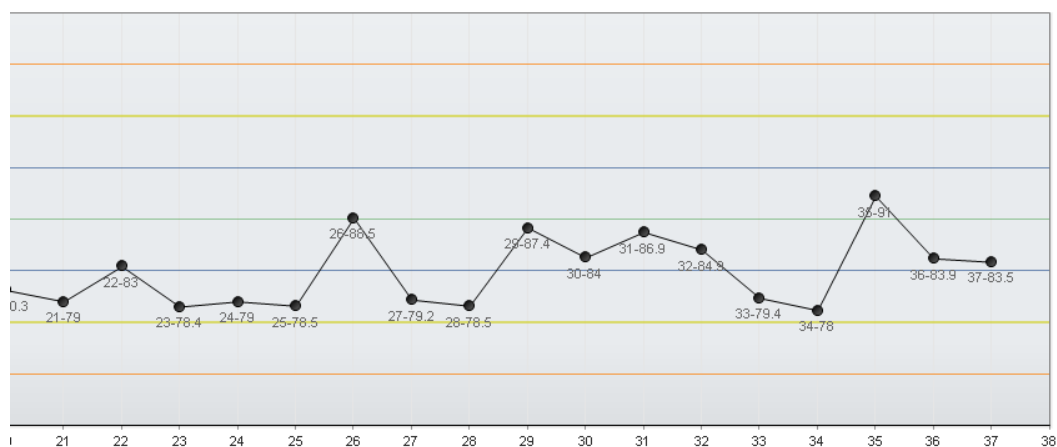

عنوان آزمایش : CA-125

عنوان دستگاه : abbot 34312203 : سری ساخت

عنوان کنترل :

abbott-III

شروع کنترل : 1400/09/18

3SD	2SD	1SD	MEAN	-1SD	-2SD	-3SD	SD	CV%
106.001	100.134	94.267	88.4	82.533	76.666	70.799	5.867	4.3

تاریخ	مقدار
20/10/1400	79.2
21/10/1400	78.5
22/10/1400	87.4
23/10/1400	84
25/10/1400	86.9
26/10/1400	84.9
27/10/1400	79.4
28/10/1400	78
29/10/1400	91
30/10/1400	83.9
02/11/1400	83.5

تاریخ	مقدار
04/10/1400	83.4
05/10/1400	83.3
06/10/1400	80
07/10/1400	88.5
08/10/1400	83.9
09/10/1400	81.7
11/10/1400	80.3
12/10/1400	79
13/10/1400	83
14/10/1400	78.4
15/10/1400	79
18/10/1400	78.5
19/10/1400	88.5

تاریخ	مقدار
18/09/1400	80.5
20/09/1400	86.6
21/09/1400	85.9
22/09/1400	86
23/09/1400	86.5
24/09/1400	86.1
25/09/1400	86
27/09/1400	84
28/09/1400	88.5
29/09/1400	84.7
30/09/1400	84.5
01/10/1400	82.6
02/10/1400	89

Mean: 83.651	SD: 3.552	CV%: 4.246