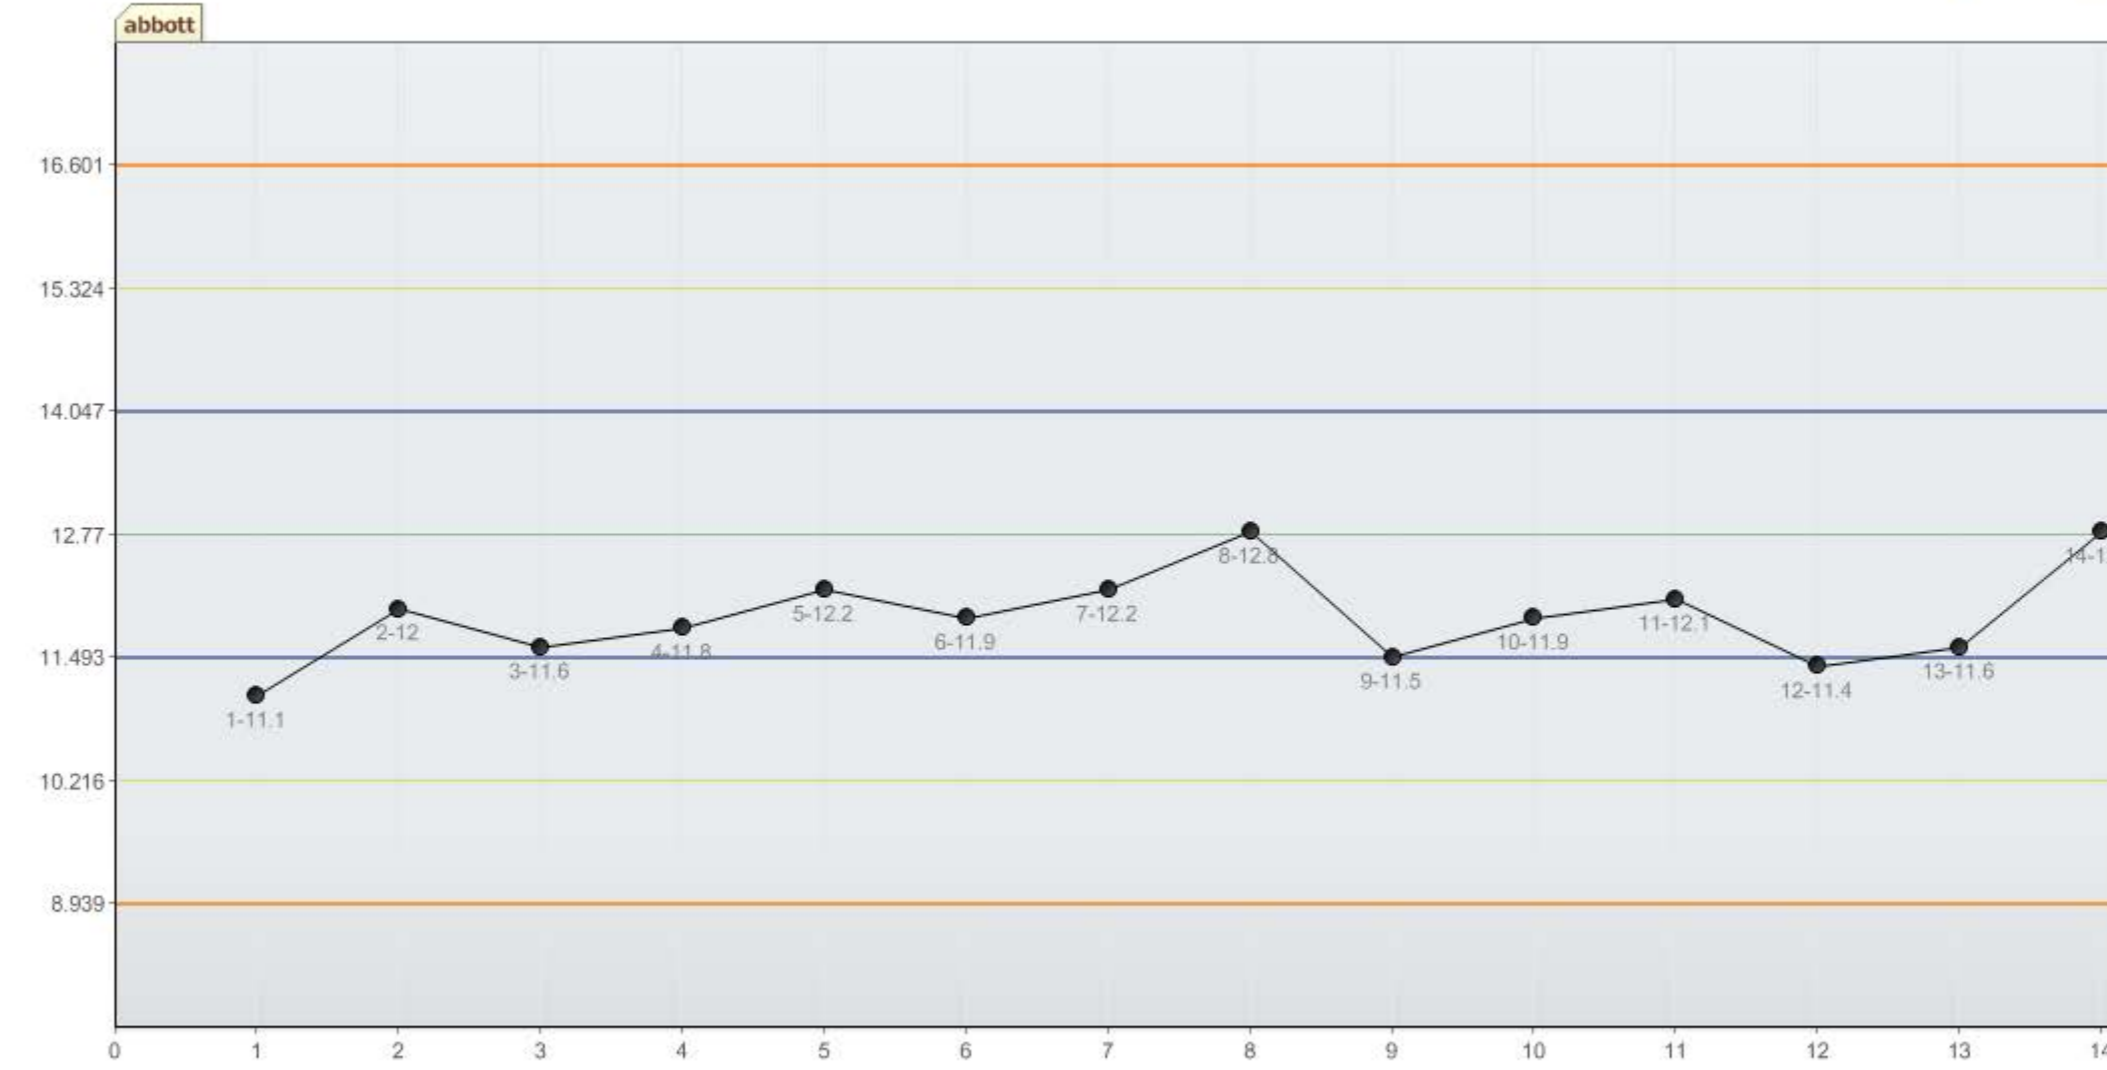

CV% 4.3 SD 1.277 -3SD 8.939 -2SD 10.216 -1SD 11.493 Mean 12.77 1SD 14.047 2SD 15.324 3SD 16.601

جواب

abbott-I عنوان کنترل

اطلاعات سری ساخت : 34312201

آرشیو شروع کنترل : 1400/09/18

مقدار	تاریخ
11.8	1400/10/05
11.9	1400/10/06
12	1400/10/07
11	1400/10/08
12.9	1400/10/09
11.6	1400/10/11
11.2	1400/10/12
11.6	1400/10/13
10.8	1400/10/14
10.7	1400/10/15
11	1400/10/18
13.1	1400/10/19
11.4	1400/10/20
11.3	1400/10/21
12.5	1400/10/22
12.9	1400/10/23
12.5	1400/10/25
12.8	1400/10/26
11	1400/10/27
11.5	1400/10/28
13.9	1400/10/29
12.3	1400/10/30
12	1400/11/02

Mean: 11.908 SD: 0.722 CV%: 6.063 6σ