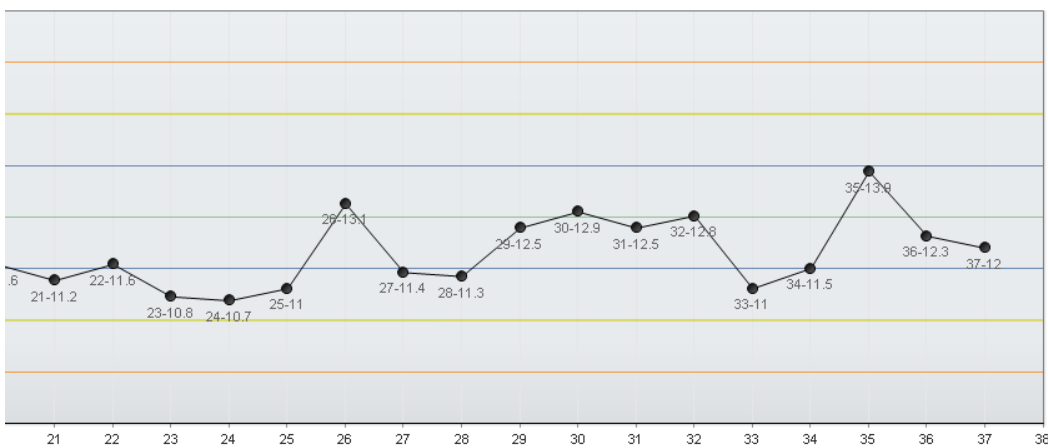

عنوان آزمایش : CA-125

عنوان دستگاه : abbot 34312201 : سری ساخت

عنوان کنترل :

abbot-I

شروع کنترل : 1400/09/18

3SD	2SD	1SD	MEAN	-1SD	-2SD	-3SD	SD	CV%
16.601	15.324	14.047	12.77	11.493	10.216	8.939	1.277	4.3

تاریخ	مقدار
20/10/1400	11.4
21/10/1400	11.3
22/10/1400	12.5
23/10/1400	12.9
25/10/1400	12.5
26/10/1400	12.8
27/10/1400	11
28/10/1400	11.5
29/10/1400	13.9
30/10/1400	12.3
02/11/1400	12

تاریخ	مقدار
04/10/1400	12.8
05/10/1400	11.8
06/10/1400	11.9
07/10/1400	12
08/10/1400	11
09/10/1400	12.9
11/10/1400	11.6
12/10/1400	11.2
13/10/1400	11.6
14/10/1400	10.8
15/10/1400	10.7
18/10/1400	11
19/10/1400	13.1

تاریخ	مقدار
18/09/1400	11.1
20/09/1400	12
21/09/1400	11.6
22/09/1400	11.8
23/09/1400	12.2
24/09/1400	11.9
25/09/1400	12.2
27/09/1400	12.8
28/09/1400	11.5
29/09/1400	11.9
30/09/1400	12.1
01/10/1400	11.4
02/10/1400	11.6

Mean: 11.908	SD: 0.722	CV%: 6.063